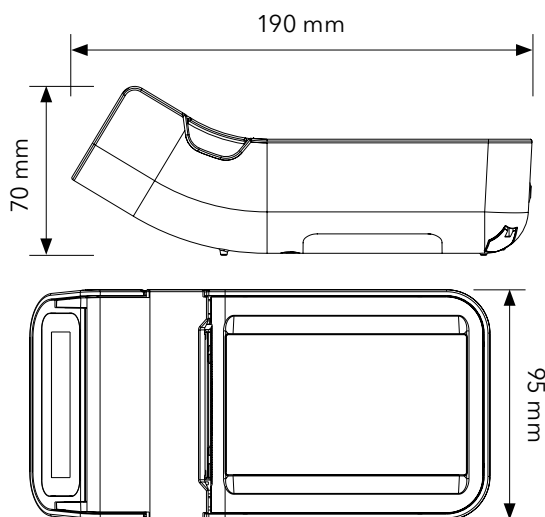

AKCESORIA

- smycz w komplecie
- zasilacz samochodowy
- dodatkowy akumulator
- zestaw do montażu w samochodzie
- torba na kasę
- skórzane etui
- moduł komunikacyjny: WiFi/ Bluetooth lub GPRS/ Bluetooth (w zal. od modelu)
- adapter szuflady