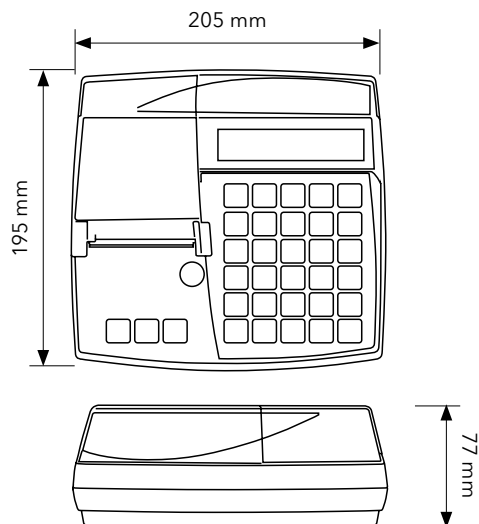

MECHANIZM DRUKUJĄCY

Rodzaj	termiczny, easy load
Szerokość papieru	57 mm
Długość rolki	40 m
Szybkość wydruku	do 75 mm/s

WYŚWIETLACZ

Klient	diodowy LED, 8 cyfrowy
Kasjer	alfanumeryczny LCD, podświetlany, 2 x 24 znaki

ZASILANIE

Zasilacz zewnętrzny	12V/ 1A
Akumulator	Li-Ion7,4V/ 2,6h

GABARYTY

Gł./szer./wys.	195 x 205 x 77 mm
Masa	0,89 kg

AKCESORIA

- wymienna wkładka klawiatury do kasy z klawiaturą membranową (w komplecie)
- przewód zasilania samochodowego 12V
- skórzane etui
- torba na kasę
- moduł komunikacyjny: WiFi/ Bluetooth lub GPRS/ Bluetooth